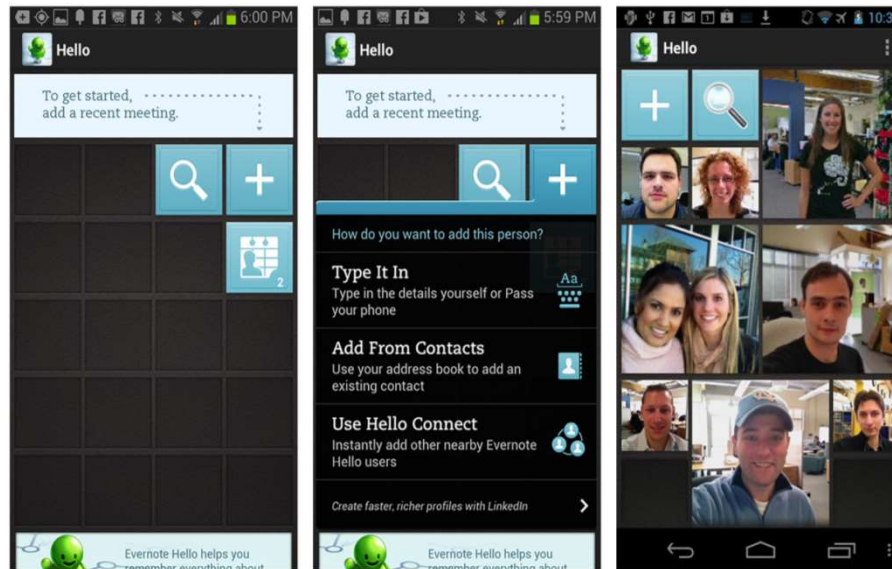

PKI – mobilni

Navigacija

- Primarna
 - Persistent
 - Transient
- Sekundarna

Persistent navigacija - Springboard

- Facebook i Linked za Android 2011 godine

Persistent navigacija - Springboard

Persistent navigacija - Springboard

Persistent navigacija - Springboard

Persistent navigacija - Springboard

Persistent navigacija - Springboard

Persistent navigacija - Cards

Persistent navigacija - Cards

Persistent navigacija – List menu

Persistent navigacija – List menu

Persistent navigacija – List menu

Persistent navigacija – Dashboard

Persistent navigacija – Gallery

Persistent navigacija – Gallery

- LinkedIn Pulse i BBC News (vizuelno bolje predstavljen)

Persistent navigacija – Tab menu