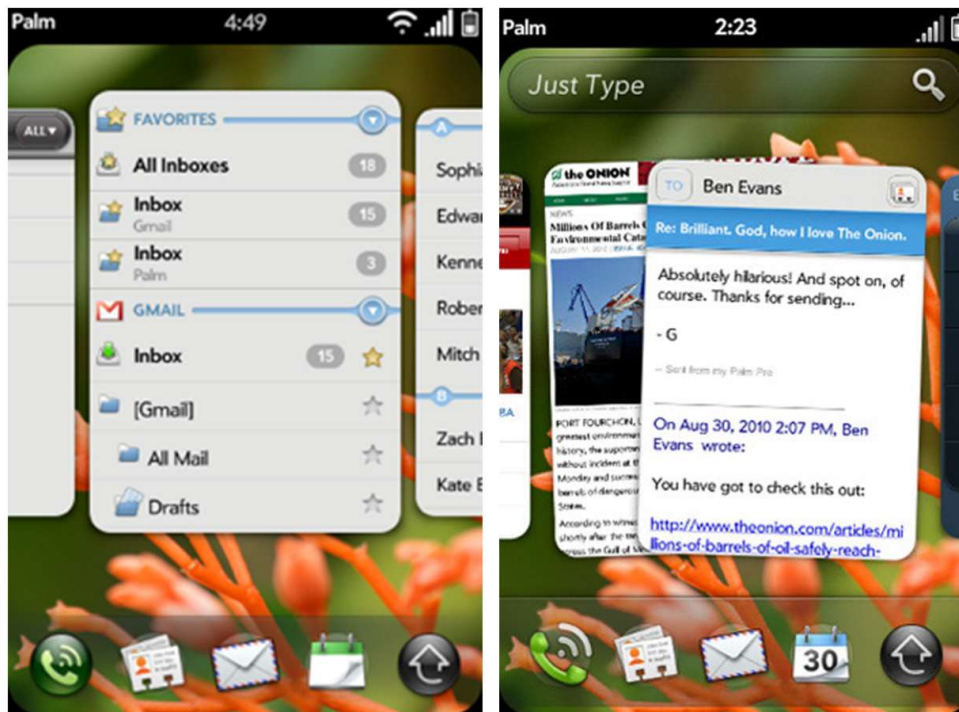

PKI – mobilni

Navigacija

- Primarna
 - Persistent
 - Transient
- Sekundarna

Persistent navigacija - Springboard

- Facebook i Linked za Android 2011 godine

Persistent navigacija - Springboard

Persistent navigacija - Springboard

Persistent navigacija - Springboard

Persistent navigacija - Springboard

Persistent navigacija - Springboard

Persistent navigacija - Cards

Persistent navigacija - Cards

Persistent navigacija – List menu

Persistent navigacija – List menu

Persistent navigacija – List menu

Persistent navigacija – Dashboard

Persistent navigacija – Gallery

Persistent navigacija – Gallery

- LinkedIn Pulse i BBC News (vizuelno bolje predstavljen)

Persistent navigacija – Tab menu