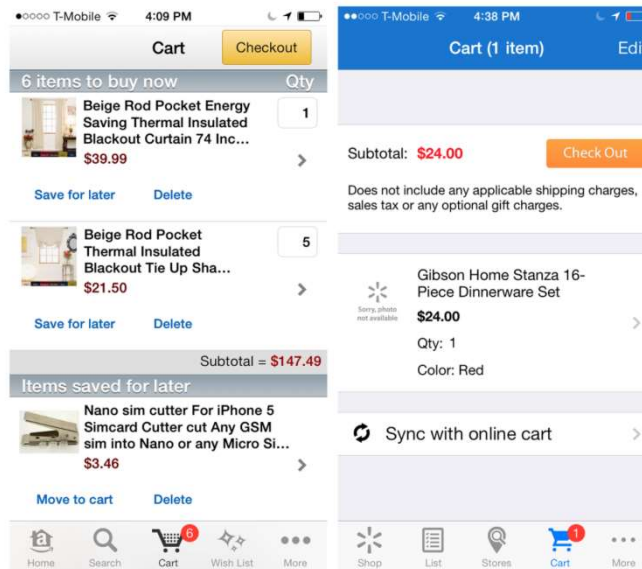

Persistent navigacija - Springboard

Persistent navigacija - Springboard

Persistent navigacija - Springboard

Persistent navigacija - Cards

Persistent navigacija - Cards

Persistent navigacija – List menu

Persistent navigacija – List menu

Persistent navigacija – List menu

Persistent navigacija – Dashboard

Persistent navigacija – Gallery

Persistent navigacija – Gallery

- LinkedIn Pulse i BBC News (vizuelno bolje predstavljen)

Persistent navigacija – Tab menu

Persistent navigacija – Tab menu

Persistent navigacija – Tab menu

Persistent navigacija – Tab menu

Persistent navigacija – Tab menu

Persistent navigacija – Skeuomorphic

Persistent navigacija – Skeuomorphic