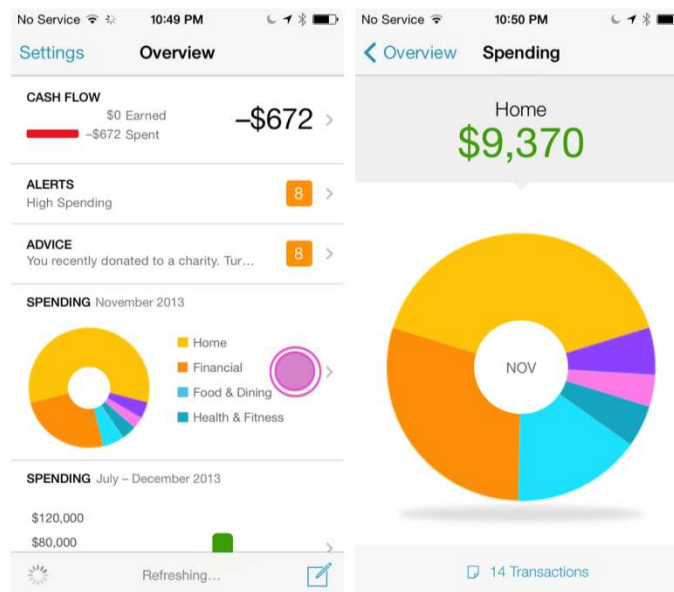

Persistent navigacija - Springboard

Persistent navigacija - Springboard

Persistent navigacija - Springboard

Persistent navigacija - Cards

Persistent navigacija - Cards

Persistent navigacija – List menu

Persistent navigacija – List menu

Persistent navigacija – List menu

Persistent navigacija – Dashboard

Persistent navigacija – Gallery

Persistent navigacija – Gallery

- LinkedIn Pulse i BBC News (vizuelno bolje predstavljen)

Persistent navigacija – Tab menu