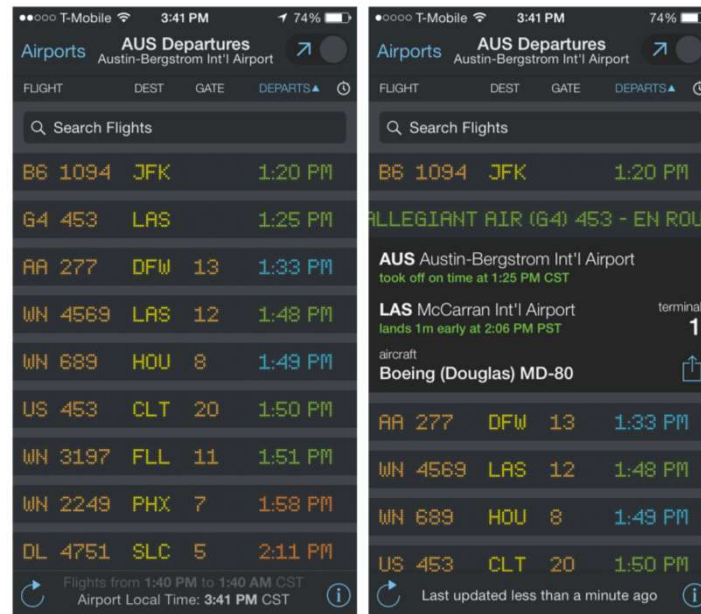

Persistent navigacija – List menu

Persistent navigacija – Dashboard

Persistent navigacija – Gallery

Persistent navigacija – Gallery

- LinkedIn Pulse i BBC News (vizuelno bolje predstavljen)

Persistent navigacija – Tab menu

Persistent navigacija – Tab menu

Persistent navigacija – Tab menu

Persistent navigacija – Tab menu

Persistent navigacija – Tab menu

Persistent navigacija – Skeuomorphic

Persistent navigacija – Skeuomorphic

-

Persistent navigacija – Skeuomorphic

PITANJA?