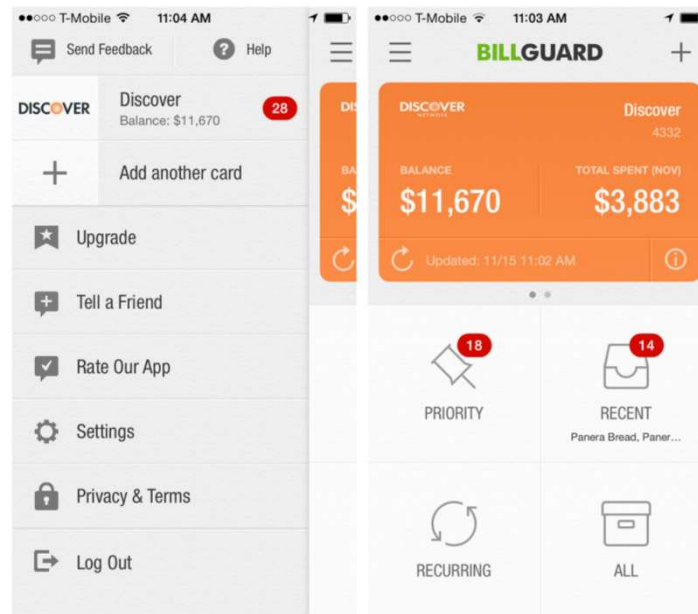

Transient Navigation - Side Drawer

Transient Navigation - Toggle Menu

- Pocket i Qwiki aplikacija za iOS

Transient Navigation - Toggle Menu

Transient Navigation - Toggle Menu

- Može da se prikaže i sa donje strane (Ultravizual za iOS)

Transient Navigation - Toggle Menu

Transient Navigation - Pie Menu

Secondary Navigation

Secondary Navigation

Secondary Navigation

Secondary Navigation - Page Swiping

Secondary Navigation - Scrolling Tabs

Secondary Navigation - Accordion