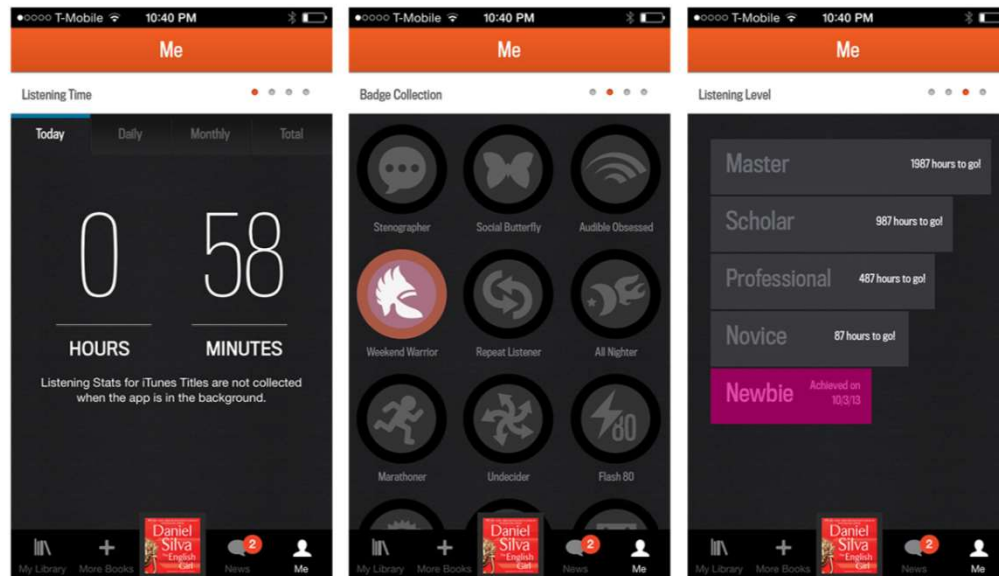

Transient Navigation - Side Drawer

Transient Navigation - Toggle Menu

- Pocket i Qwiki aplikacija za iOS

Transient Navigation - Toggle Menu

Transient Navigation - Toggle Menu

- Može da se prikaže i sa donje strane (Ultravizual za iOS)

Transient Navigation - Toggle Menu

Transient Navigation - Pie Menu

Secondary Navigation

Secondary Navigation

Secondary Navigation

Secondary Navigation - Page Swiping

Secondary Navigation - Scrolling Tabs

Secondary Navigation - Accordion