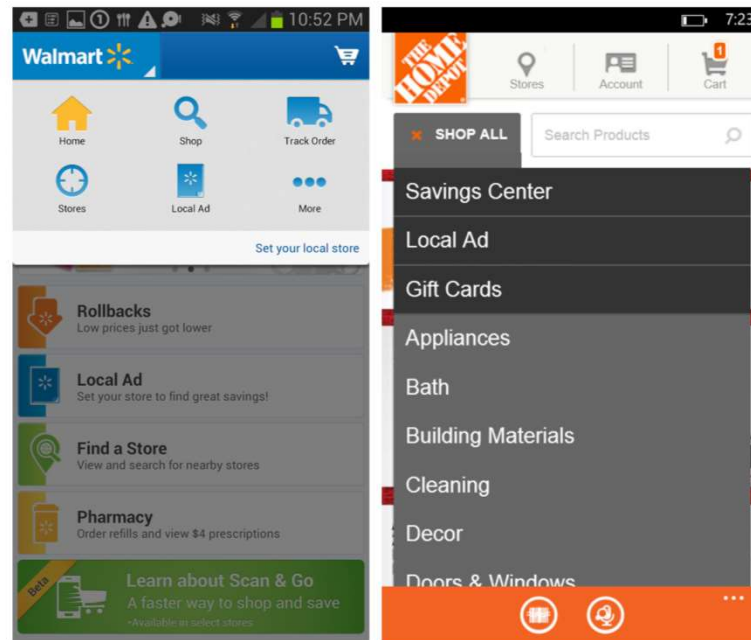

Transient Navigation - Side Drawer

Transient Navigation - Toggle Menu

- Pocket i Qwiki aplikacija za iOS

Transient Navigation - Toggle Menu

Transient Navigation - Toggle Menu

- Može da se prikaže i sa donje strane (Ultravizual za iOS)

Transient Navigation - Toggle Menu

Transient Navigation - Pie Menu

Secondary Navigation

Secondary Navigation

Secondary Navigation

Secondary Navigation - Page Swiping

Secondary Navigation - Scrolling Tabs

Secondary Navigation - Accordion