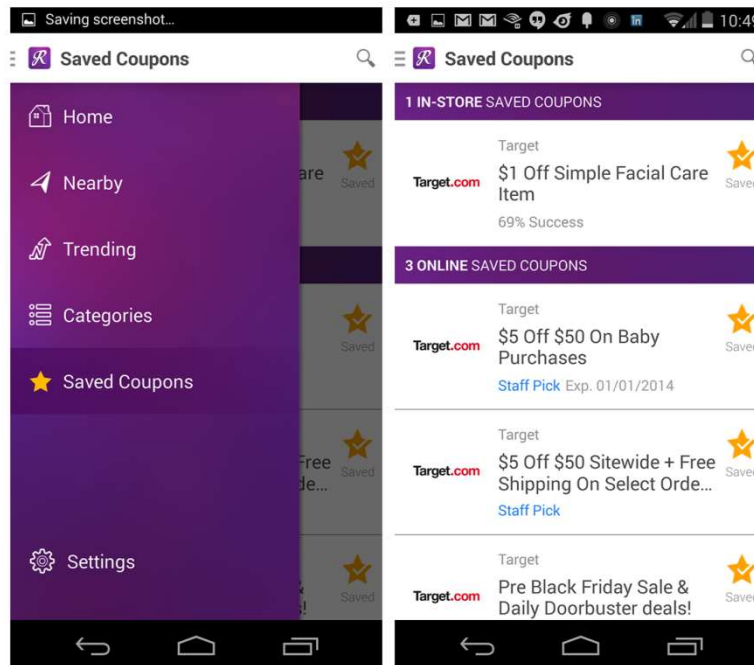

PKI – mobilni

Transient Navigation - Side Drawer

Transient Navigation - Side Drawer

Transient Navigation - Side Drawer

Transient Navigation - Side Drawer

Transient Navigation - Side Drawer

Transient Navigation - Side Drawer

Transient Navigation - Side Drawer

Transient Navigation - Toggle Menu

- Pocket i Qwiki aplikacija za iOS

Transient Navigation - Toggle Menu

Transient Navigation - Toggle Menu

- Može da se prikaže i sa donje strane (Ultravizual za iOS)