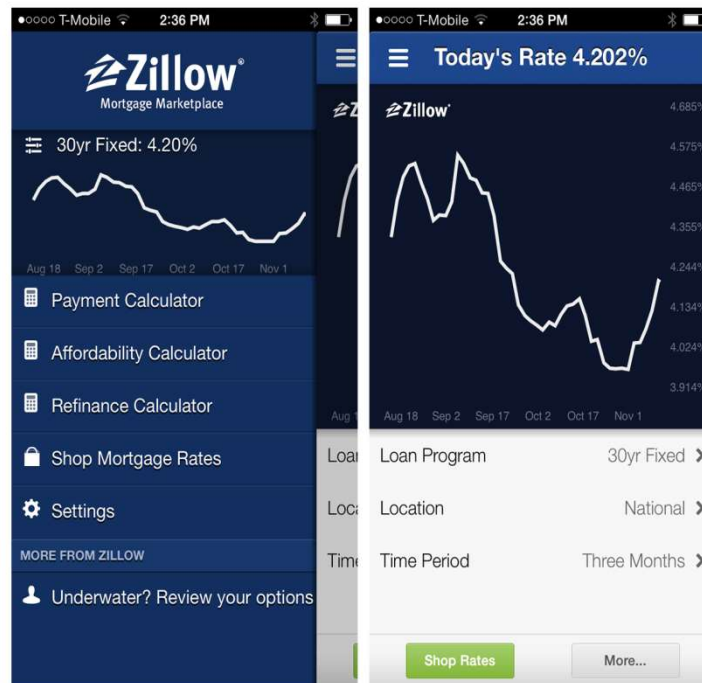

PKI – mobilni

Transient Navigation - Side Drawer

Transient Navigation - Side Drawer

Transient Navigation - Side Drawer

Transient Navigation - Side Drawer

Transient Navigation - Side Drawer

Transient Navigation - Side Drawer

Transient Navigation - Side Drawer

Transient Navigation - Toggle Menu

- Pocket i Qwiki aplikacija za iOS

Transient Navigation - Toggle Menu

Transient Navigation - Toggle Menu

- Može da se prikaže i sa donje strane (Ultravizual za iOS)