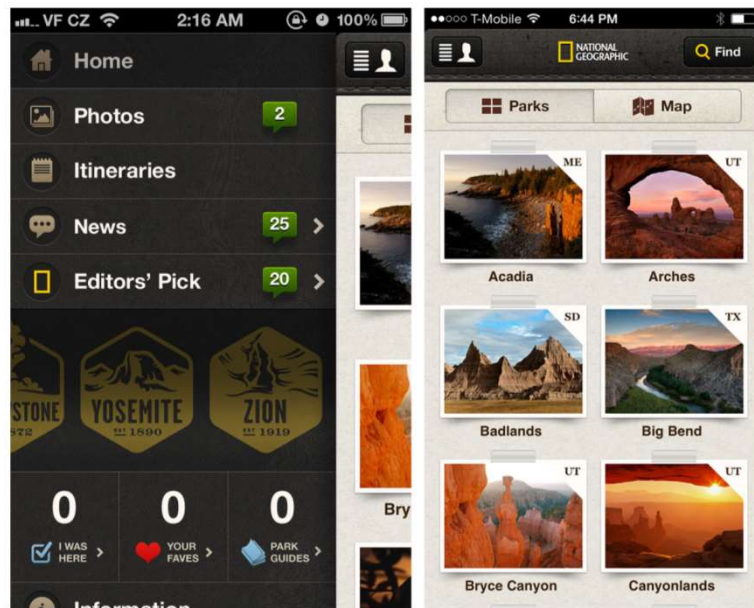

Transient Navigation - Side Drawer

Transient Navigation - Toggle Menu

- Pocket i Qwiki aplikacija za iOS

Transient Navigation - Toggle Menu

Transient Navigation - Toggle Menu

- Može da se prikaže i sa donje strane (Ultravizual za iOS)

Transient Navigation - Toggle Menu

Transient Navigation - Pie Menu

Secondary Navigation

Secondary Navigation

Secondary Navigation

Secondary Navigation - Page Swiping

Secondary Navigation - Scrolling Tabs

Secondary Navigation - Accordion