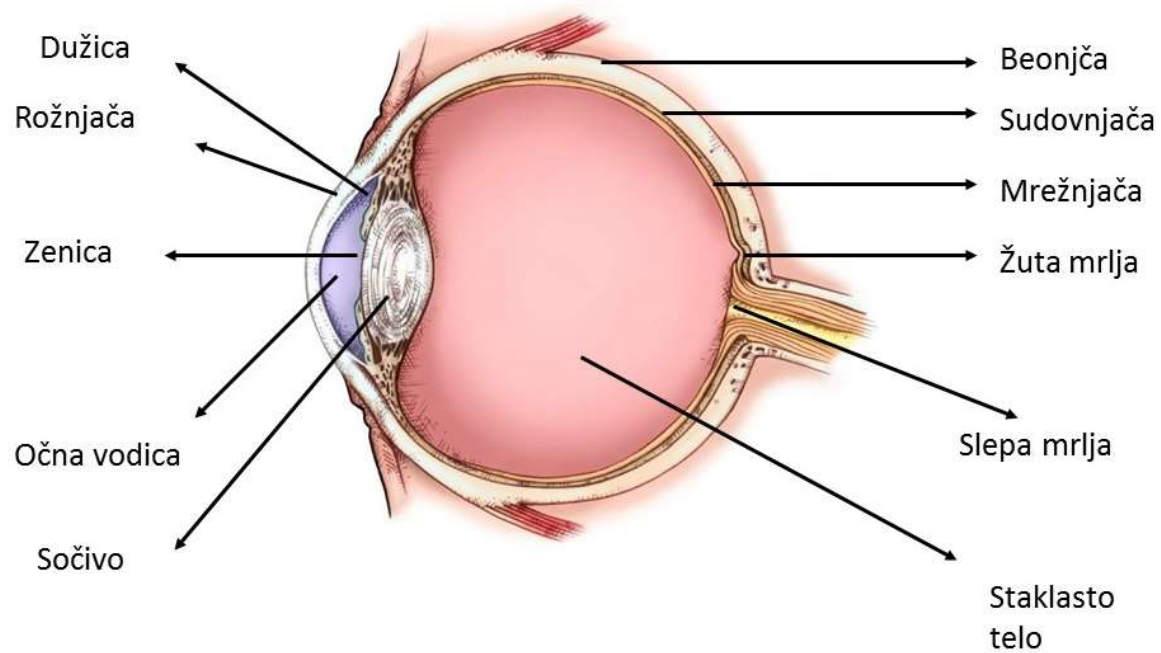

Programiranje korisničkog interfejsa

Boje

Grada oka

Fotoreceptori

- Štapićaste ćelije

- Jedna vrsta
- Izrazito osetljive na svetlost
- Aktivne pri niskoj svetlosti

- Kupaste ćelije

- Tri vrste: S - kratke, M- srednje, L -duge
- Najbolje funkcionišu pri jakom osvetljenju
- Odgovorne su za percepciju boja

Hromatska aberacija

- Boje različite talasne dužine se fokusiraju u različitim tačkama
- Nije moguće fokusirati se u isto vreme na boje koje imaju veliku razliku u talasnoj dužini
- Teško je čitati crveni tekst na plavoj pozadini