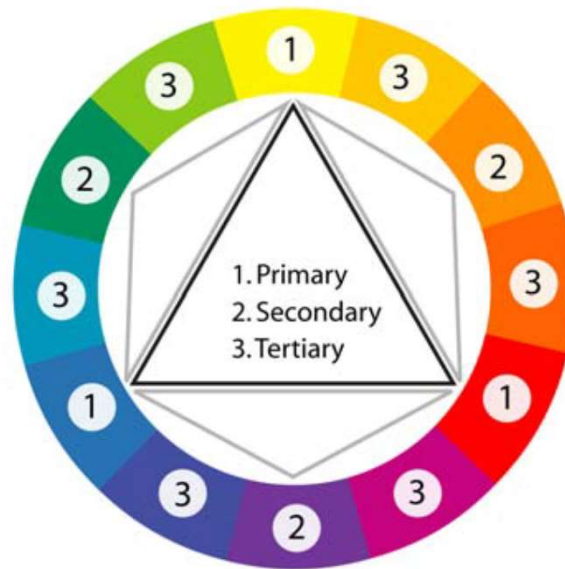

- Zelena

RAD SA BOJAMA

- Plava

RAD SA BOJAMA

- Ljubičasta

RAD SA BOJAMA

- Bela

RAD SA BOJAMA

- Crna

RAD SA BOJAMA

- Tople i hladne boje

RAD SA BOJAMA

- Vrednost i zasićenost boje

RAD SA BOJAMA

- Aditivno mešanje boja

RAD SA BOJAMA

- Subtraktivno mešanje boja

RAD SA BOJAMA

- Primarne, sekundarne, tercijarne boje

RAD SA BOJAMA

- Monohromatska šema boja

RAD SA BOJAMA

- Monohromatska šema boja

RAD SA BOJAMA – šema boja

- Monohromatska

RAD SA BOJAMA

- Monohromatska šema boja

RAD SA BOJAMA

- Monohromatska

RAD SA BOJAMA

- Analogna šema boja

RAD SA BOJAMA