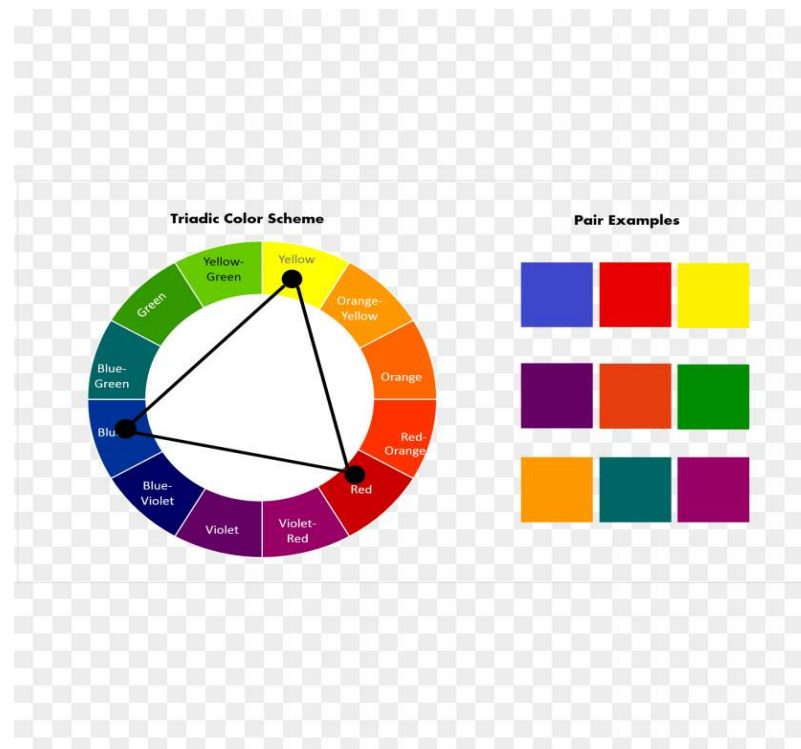

Hromatska aberacija

- Boje različite talasne dužine se fokusiraju u različitim tačkama
- Nije moguće fokusirati se u isto vreme na boje koje imaju veliku razliku u talasnoj dužini
- Teško je čitati crveni tekst na plavoj pozadini

- Monohromatska

RAD SA BOJAMA

- Monohromatska šema boja

RAD SA BOJAMA

- Monohromatska

RAD SA BOJAMA

- Analogna šema boja

RAD SA BOJAMA

- Analogna šema boja

RAD SA BOJAMA

- Analogna šema boja

RAD SA BOJAMA

- Komplementarna šema boja

RAD SA BOJAMA

- Komplementarna šema boja

RAD SA BOJAMA

- Trijadna šema boja

RAD SA BOJAMA

- Dvostruko komplementarna (tetradna) šema boja

RAD SA BOJAMA

- https://www.w3schools.com/colors/colors_monochromatic.asp
- <https://colors.co/generate>

PITANJA?