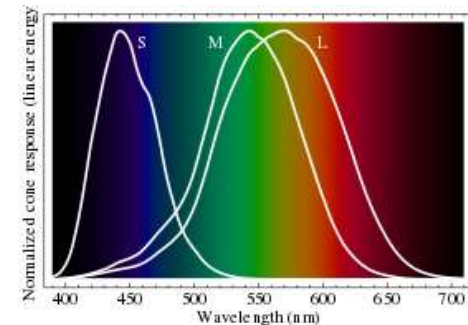

Programiranje korisničkog interfejsa

Boje

Grada oka

Fotoreceptori

- Štapićaste ćelije

- Jedna vrsta
- Izrazito osetljive na svetlost
- Aktivne pri niskoj svetlosti

- Kupaste ćelije

- Tri vrste: S - kratke, M- srednje, L -duge
- Najbolje funkcionišu pri jakom osvetljenju
- Odgovorne su za percepciju boja

Hromatska aberacija

- Boje različite talasne dužine se fokusiraju u različitim tačkama
- Nije moguće fokusirati se u isto vreme na boje koje imaju veliku razliku u talasnoj dužini
- Teško je čitati crveni tekst na plavoj pozadini