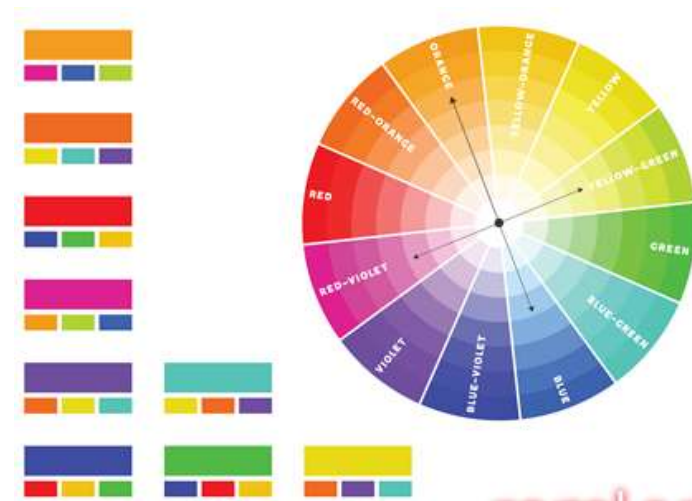

- Zelena

RAD SA BOJAMA

- Plava

RAD SA BOJAMA

- Ljubičasta

RAD SA BOJAMA

- Bela

RAD SA BOJAMA

- Monohromatska

RAD SA BOJAMA

- Monohromatska šema boja

RAD SA BOJAMA

- Monohromatska

RAD SA BOJAMA

- Analogna šema boja

RAD SA BOJAMA

- Analogna šema boja

RAD SA BOJAMA

- Analogna šema boja

RAD SA BOJAMA

- Komplementarna šema boja

RAD SA BOJAMA

- Komplementarna šema boja

RAD SA BOJAMA

- Trijadna šema boja

RAD SA BOJAMA

- Dvostruko komplementarna (tetradna) šema boja

RAD SA BOJAMA

- https://www.w3schools.com/colors/colors_monochromatic.asp
- <https://colors.co/generate>

PITANJA?