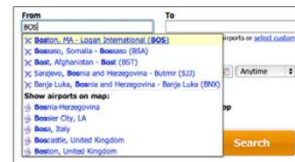

Automatsko dovršavanje

Padajuće opcije

Padajuće opcije

Padajuće opcije

Pravljenje liste

Pravljenje liste

Dobro odabrane podrazumevane vrednosti

Round-trip One-way Multi-city Weekend