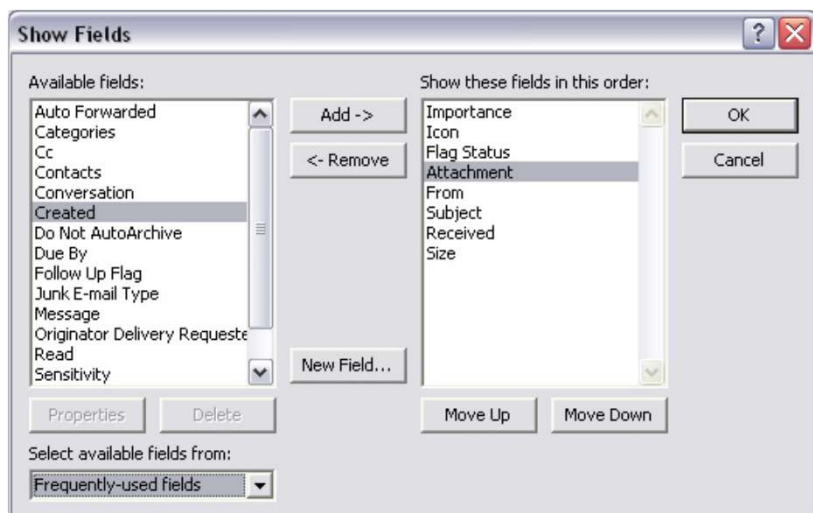

Automatsko dovršavanje

Padajuće opcije

Padajuće opcije

Padajuće opcije

Pravljenje liste

Pravljenje liste

Dobro odabrane podrazumevane vrednosti

Round-trip One-way Multi-city Weekend