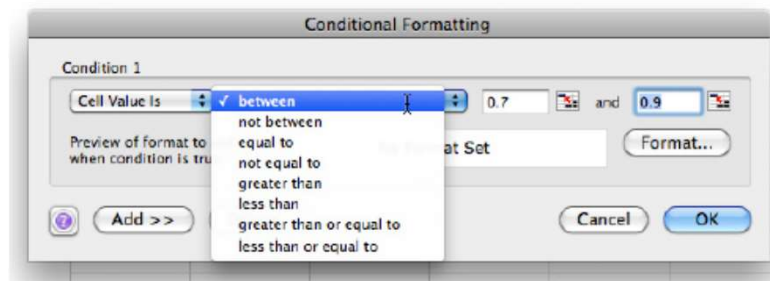

Popunjavanje praznina

- Excel